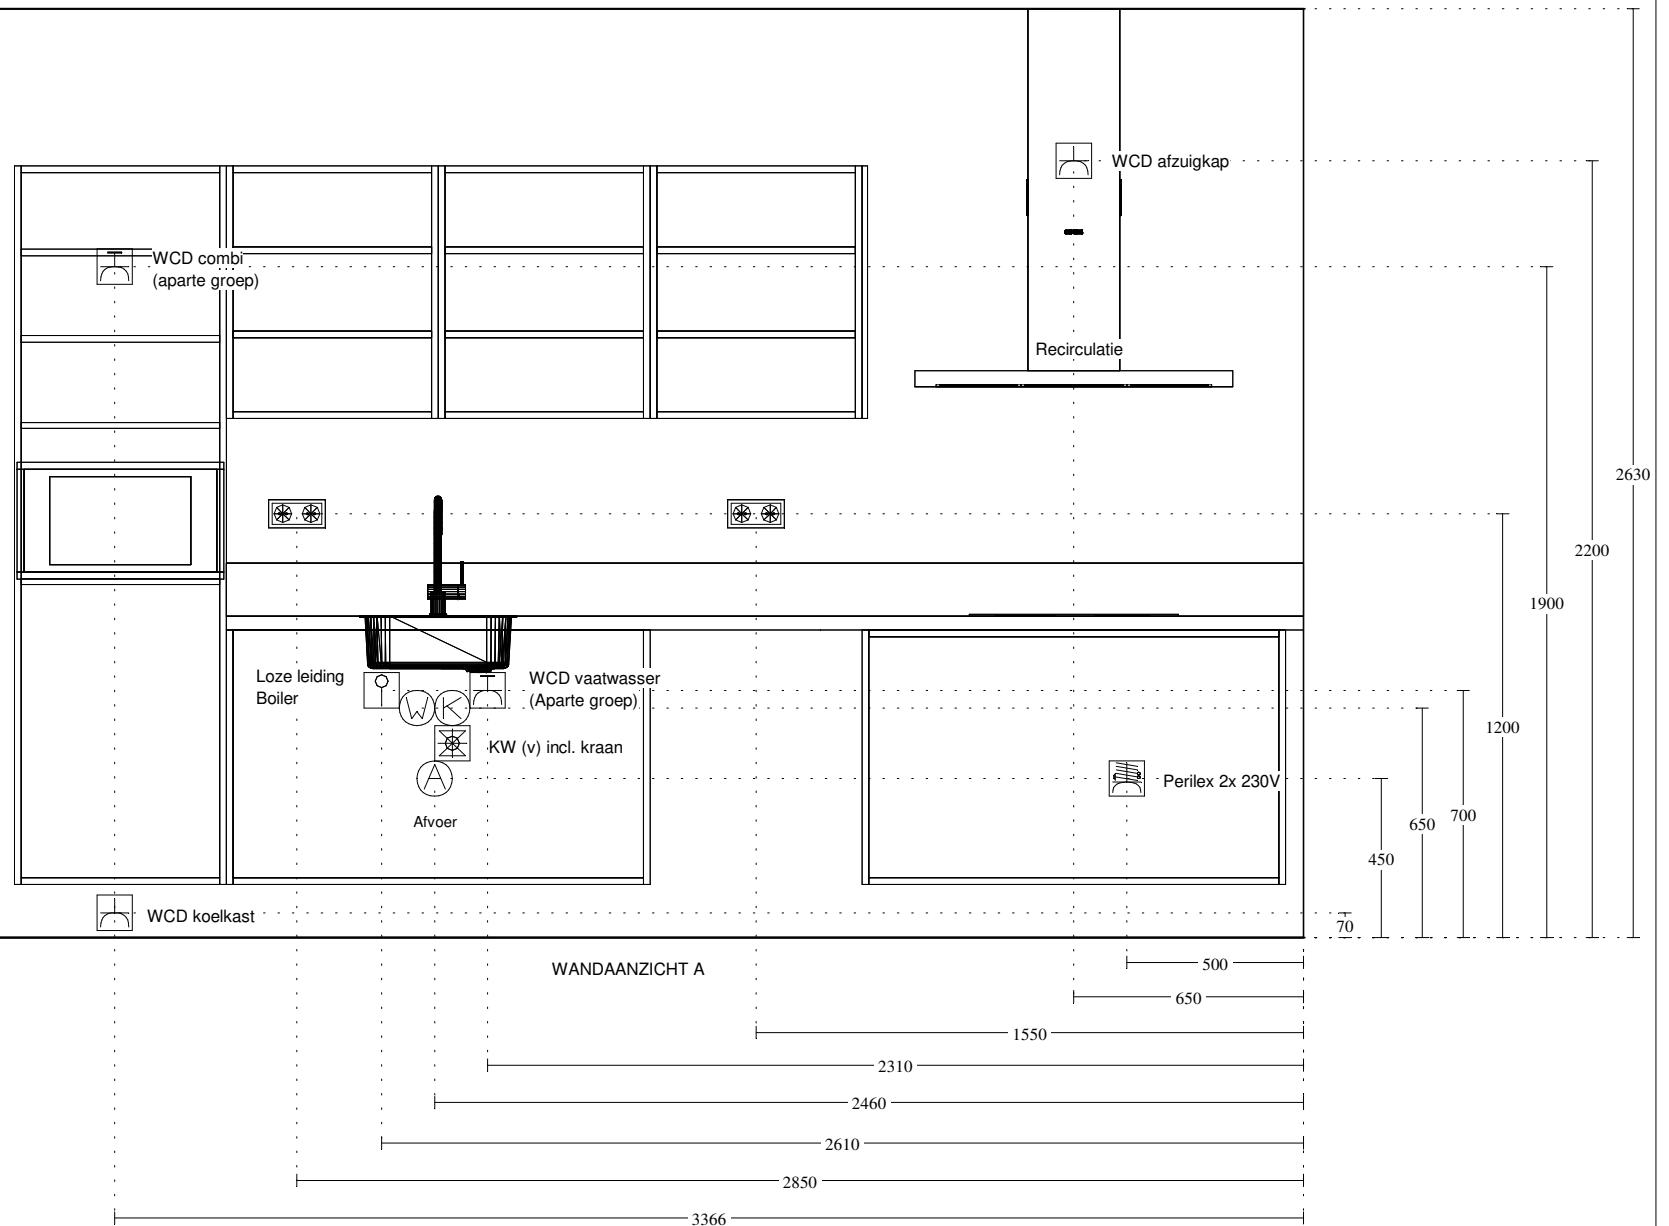

3650
600 1200 600 1200 50

WANDAANZICHT A

0-Tekening
Schuytgraaf Westhof - P.4498.001
Type: Seniorenwoningen

Bouwnummers getekend: 59, 61, 63, 65
Bouwnummers gespiegeld: 58, 60, 62, 64

**let op! Deze ruimte wordt verwarmd door vloerverwarming
uitgezonderd onder de basis keuken.**

Merk: Novitelli
Programma: LASBR C236
Kleur: 117 - grafiet hoogglans
Greep: 381 - greep 192mm

Deze tekening is een schets van de werkelijkheid
en is bedoeld om een redelijk overzicht te geven.

Aan deze tekening kunnen geen rechten worden ontleend.