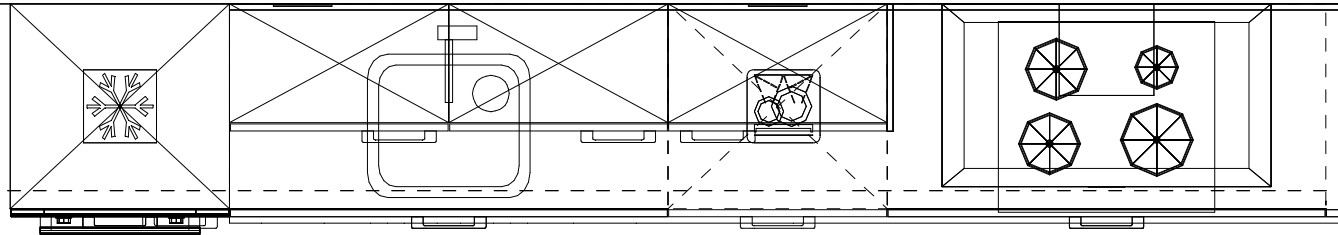

3650
600 1200 600 1200 50

WANDAANZICHT A

0-Tekening
Schuytgraaf Westhof - P.4498.001
Type: Seniorenwoningen

Bouwnummers getekend: 59, 61, 63, 65
Bouwnummers gespiegeld: 58, 60, 62, 64

**let op! Deze ruimte wordt verwarmd door vloerverwarming
uitgezonderd onder de basis keuken.**

Merk: Novitelli
Programma: LASBR C236
Kleur: 117 - grafiet hoogglans
Greep: 381 - greep 192mm

Deze tekening is een schets van de werkelijkheid
en is bedoeld om een redelijk overzicht te geven.

Aan deze tekening kunnen geen rechten worden ontleend.